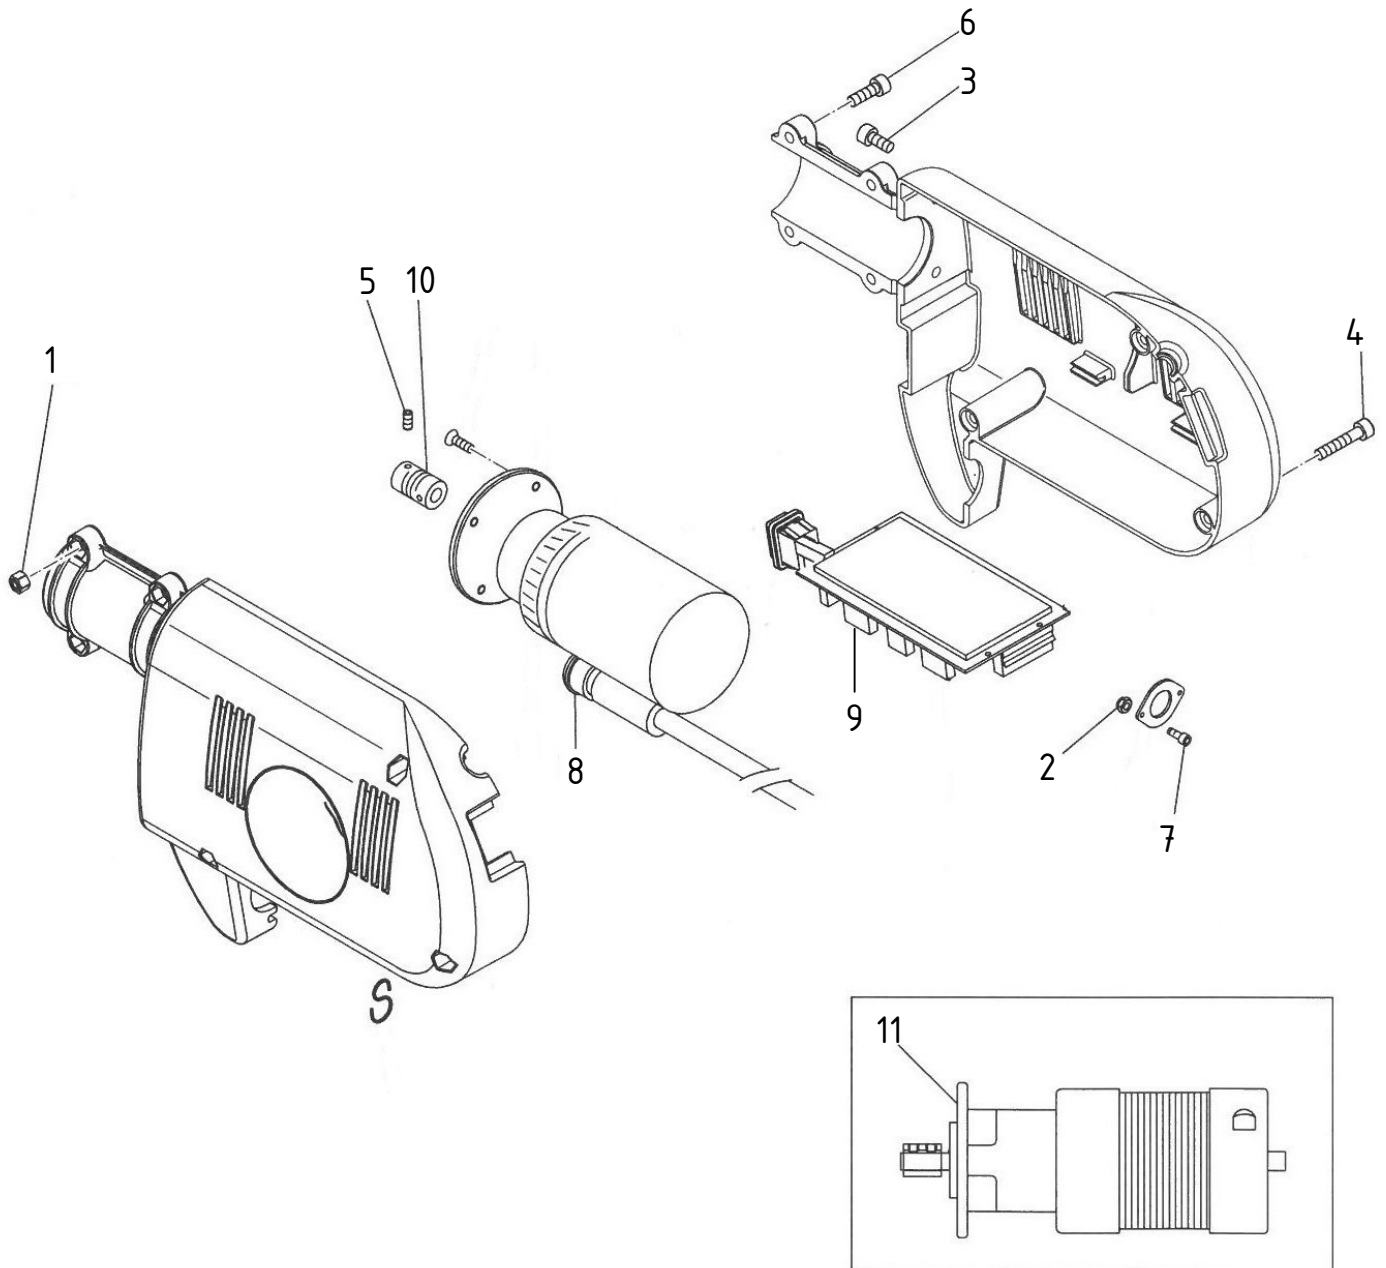

# Gruppo di potenza Power 24 - Cod. POWE.0104

CAMPAGNOLA S.r.l - Tav.: 0350.0498 Release / Versione 02

**CAMPAGNOLA**

UFF. TECNICO RICAMBI - RIPRODUZIONE VIETATA

# Gruppo di potenza Power 24 - Cod. POWE.0104

CAMPAGNOLA S.r.l - Tav.: 0350.0498 Release / Versione 02

Pos	Q.tà	Codice	Descrizione
1	7	0100.0105	Dado autobloccante M4 UNI 7473 zinc.
2	2	0100.0117	Dado autobloccante M3x0,5 UNI 7473
3	4	0106.0157	Vite TCCE M4x12 UNI 5931
4	3	0106.0158	Vite TCCE M4x25 UNI 5931
5	2	0106.0161	Vite senza testa M4x4 UNI 5927
6	4	0106.0170	Vite TCCE M4x16 UNI 5931 zinc.
7	2	0106.0362	Vite TCIC M3x12 UNI 7687
8	1	0120.0625	Cavo elettrico Power 24
9	1	0218.0106	Gr. Sk elettronica cpl Power 24
10	1	0233.0004	Giunto riduttore Alice
11	1	6146.0017	Gr. motore per Power 24 + dado esagonale